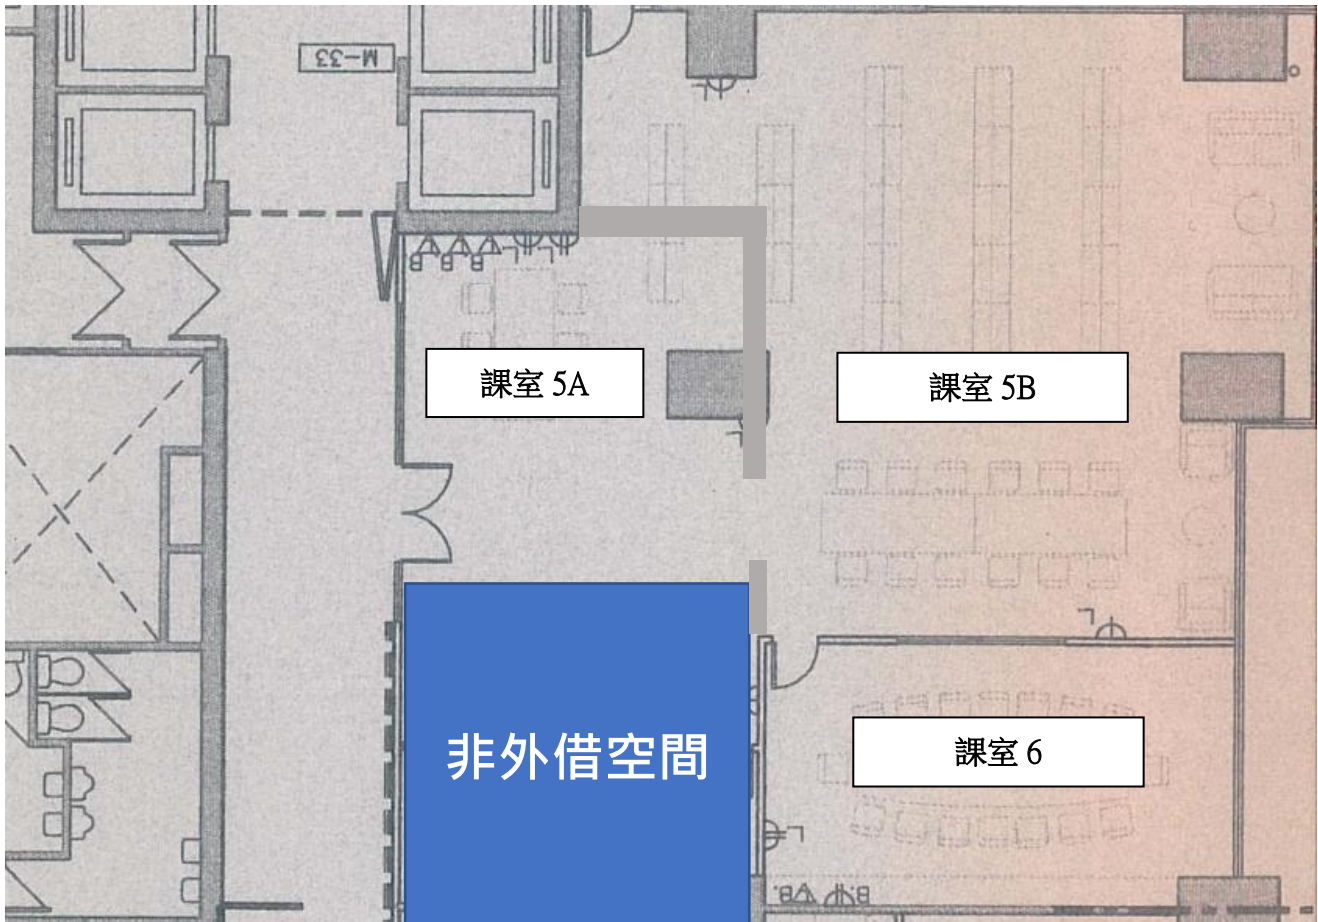

借用地點	空間	可容納人數
課室 5A+5B	約 1200 呎	70-90 人
課室 5 A+5B + 課室 6	合共約 1510 呎	100-120 人